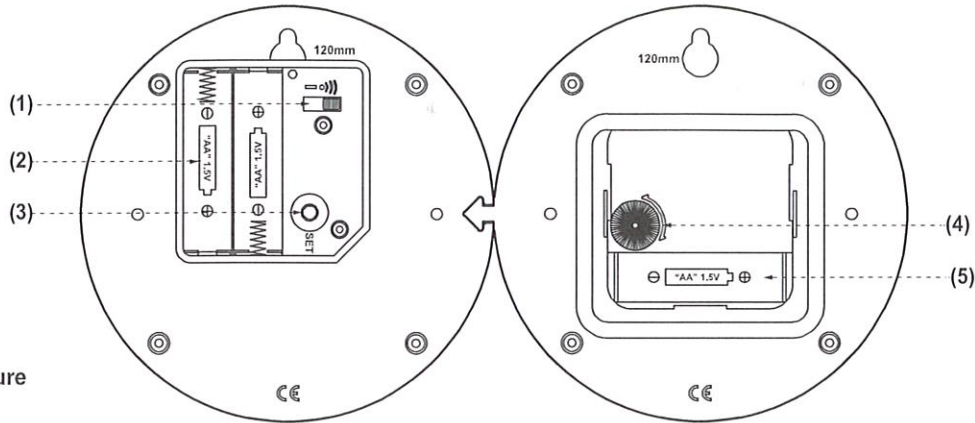

INSTRUCTIONS:

1. **Bouton Volume**
2. **compartiment à piles**
3. **bouton soft set**
4. **Bouton réglage de l'heure**
5. **compartiment à piles 2**

1. Insérer 2 piles AA dans le **compartiment à piles 1 (2)** et une pile AA dans le **compartiment à piles 2 (5)** en respectant la polarité. Ensuite ajuster l'heure grâce au bouton de **réglage de l'heure (4)**.